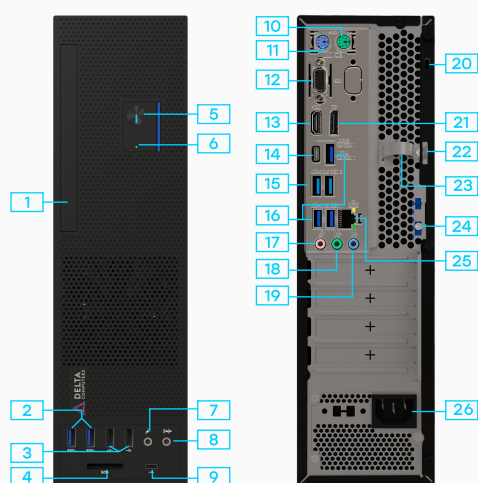

Персональный компьютер «Бобёр»

Модель ВВін2

Минцифры
России

Delta Computers «Бобёр» ВВін2 – это компактный российский ПК формата SFF на базе новейших процессоров Intel® Core™ 12-го, 13-го и 14-го поколений

- ▲ Современная платформа на базе чипсета Intel H610
- ▲ Высокоскоростная оперативная память объемом до 64Гб DDR4
- ▲ Наличие USB-A 3.2 Gen 2 и USB-C 3.2 Gen 1 портов для удобного и скоростного подключения
- ▲ Поддержка установки низкопрофильных видеокарт через разъем PCIe 5.0x16
- ▲ Энергоэффективные блоки питания «80 PLUS» и возможность установки ИБП
- ▲ Гибкие возможности конфигурирования под различные задачи пользователей
- ▲ Готовое решение АРМ «Лось» на базе ПК «Бобёр» и мониторов «Сова»

Передняя панель:

1. Оптический привод (опционально)
2. 2x USB-A 3.2 Gen 1
3. 2x USB-A 2.0
4. 1x SD-reader (опционально)
5. Кнопка питания
6. Кнопка перезагрузки
7. Микрофонный вход
8. Аудиовыход
9. 1x USB-C 2.0 (опционально)

ПК «Ворон» VRiH2

Корпус miniTower,
на базе Intel® Core™ 12-го и
13-го и поколений

- △ Вместительный корпус и современная компонентная база превращают ПК «Ворон» в рабочую станцию для решения ресурсоемких задач в разных отраслях экономики
- △ Новейшая платформа позволяет собрать ПК в необходимой для пользователя конфигурации:
 - Наличие внешних отсеков 2x 5.25" и 2x 3.5"
 - Высокоскоростная оперативная память объемом до 64 Гб DDR4
 - Продвинутое M.2 NVMe накопители
 - Поддержка установки полноразмерных графических карт до 29 см